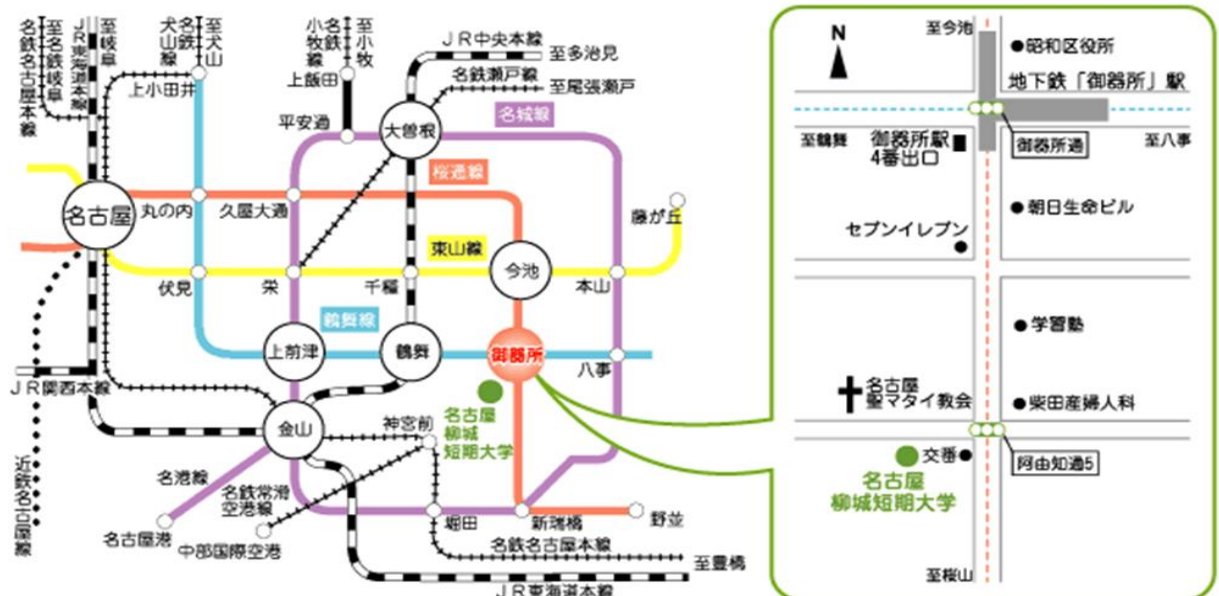

9:00~	受付
9:30~10:00	開会礼拝
10:00~11:40	講演・質疑応答 (柴田智世先生)
12:00~12:50	昼食
13:00~14:10	ディスカッション
14:10~14:40	休憩・コーヒータイム
14:40~15:10	各グループ報告・分かち合い・全体まとめ
15:10~15:30	閉会の祈り
15:30	解散

皆様のご参加を
お待ちしております!

「設置者・園長・主任者研修会」参加申込書

2019年2月23日（土）に開催される日本聖公会保育連盟
「設置者・園長・主任者研修会」に参加します。

園名			
教区		所在地（都道府県まで）	

職名	参加者氏名	職名	参加者氏名

FAX：052-841-2697

締切：2019年2月1日（金）

◆名古屋駅方面から

地下鉄桜通線 徳重行『御器所（ごきそ）』駅下車 4番出口南へ徒歩約5分（300m）

◆金山駅方面から

地下鉄名城線 栄方面『上前津』駅乗り換え

鶴舞線 八事方面『御器所（ごきそ）』駅下車 4番出口南へ徒歩約5分（300m）